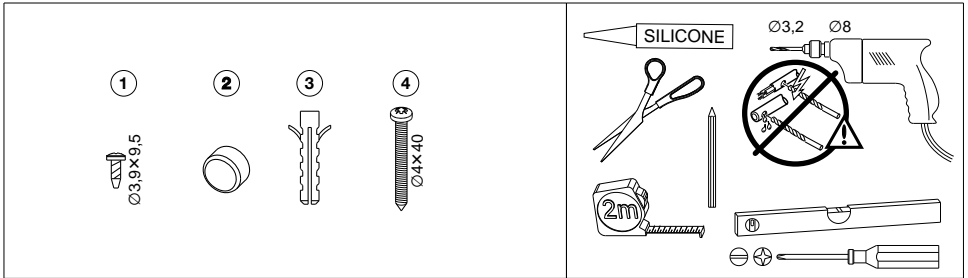

SS0/TX5b

SS0-W/TX5b

(01) 2000000177764(94)

TX5b

PL	Instrukcja montażu
DE	Montageanweisung
GB	Installation instruction
FR	Instructions de montage
RU	Инструкция монтажа
CZ	Návod k montáži
RO	Instrucțiuni de montaj
HU	Útmutató
SK	Návod na montáž

SS0/TX5b, SS0-W/TX5b

	①	②	③	④
SS0/TX5b	3	3	3	3
SS0-W/TX5b	3	3	3	3

A

	+ 1 x SS0/TX5b	+ 2 x SS0/TX5b
<p>DJ/TX5b</p> 		<p>—</p>
<p>D2/TX5b</p> 		<p>—</p>
<p>D4/TX5b</p> 		
		

	+ 1 x SS0-W/TX5b	+ 2 x SS0-W/TX5b
<p>D2-W/TX5b</p> 		<p>—</p>
		<p>—</p>