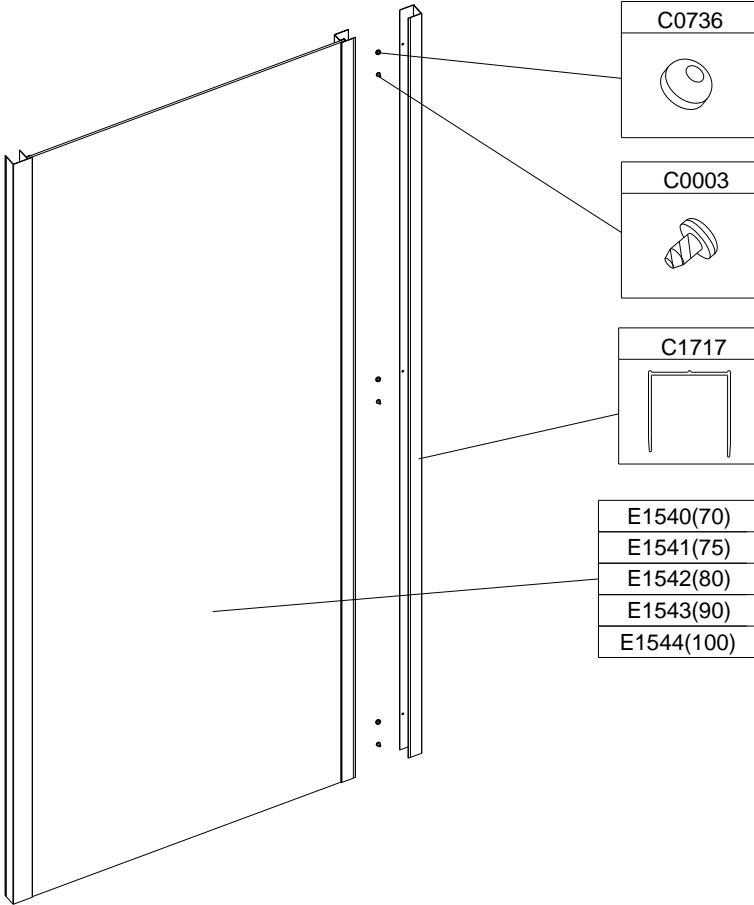

D2-W	B [mm]	SS0-W	A [mm]
120	1141-1175	70	649-666
130	1241-1275		
140	1341-1375	75	699-716
150	1441-1475		
160	1541-1575		
170	1641-1675		
180	1741-1775	80	749-766

D4	B [mm]	SS0	A [mm]
130	1238-1272	70	646-663
140	1338-1372	75	696-713
150	1438-1472	80	746-763
160	1538-1572	90	846-863
170	1638-1672	100	946-963
180	1738-1772		

* - Zaleca się montaż w środku zakresu regulacji.

SS0/TX5b, SS0-W/TX5b

D

E

SS0/TX5b, SS0-W/TX5b

F

SS0+D4/TX5+SS0	A [mm]
...x130	1208-1242
...x140	1308-1342
...x150	1408-1442
...x160	1508-1542
...x170	1608-1642
...x180	1708-1742
...x190	1808-1842
...x200	1908-1942

* - Zaleca się montaż w środku zakresu regulacji.

G

H

SS0/TX5b

SS0-W/TX5b