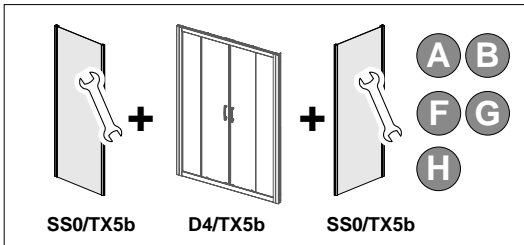

SS0/TX5b

SS0-W/TX5b

(01) 2000000177764(94)

TX5b

PL	Instrukcja montażu
DE	Montageanweisung
GB	Installation instruction
FR	Instructions de montage
RU	Инструкция монтажа
CZ	Návod k montáži
RO	Instrucțiuni de montaj
HU	Útmutató
SK	Návod na montáž

SS0/TX5b, SS0-W/TX5b

	①	②	③	④
SS0/TX5b	3	3	3	3
SS0-W/TX5b	3	3	3	3

A

	+ 1 x SS0/TX5b	+ 2 x SS0/TX5b
<p>DJ/TX5b</p> 		<p>—</p>
<p>D2/TX5b</p> 		<p>—</p>
<p>D4/TX5b</p> 		
		

	+ 1 x SS0-W/TX5b	+ 2 x SS0-W/TX5b
<p>D2-W/TX5b</p> 		<p>—</p>
		<p>—</p>