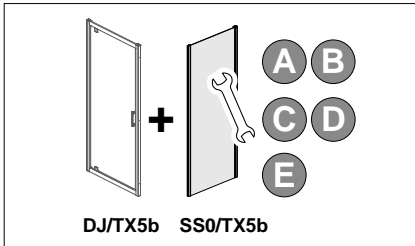

SS0/TX5b

SS0-W/TX5b

(01) 2000000177764(94)

TX5b

PL	Instrukcja montażu
DE	Montageanweisung
GB	Installation instruction
FR	Instructions de montage
RU	Инструкция монтажа
CZ	Návod k montáži
RO	Instrucțiuni de montaj
HU	Útmutató
SK	Návod na montáž

SS0/TX5b, SS0-W/TX5b

	①	②	③	④
SS0/TX5b	3	3	3	3
SS0-W/TX5b	3	3	3	3

A

	+ 1 x SS0/TX5b	+ 2 x SS0/TX5b
<p>DJ/TX5b</p> 		<p>—</p>
<p>D2/TX5b</p> 		<p>—</p>
<p>D4/TX5b</p> 		
		

	+ 1 x SS0-W/TX5b	+ 2 x SS0-W/TX5b
<p>D2-W/TX5b</p> 		<p>—</p>
		<p>—</p>