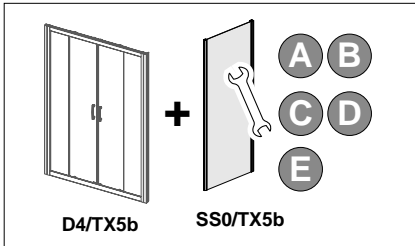

SS0/TX5b

SS0-W/TX5b

(01) 2000000177764(94)

TX5b

PL	Instrukcja montażu
DE	Montageanweisung
GB	Installation instruction
FR	Instructions de montage
RU	Инструкция монтажа
CZ	Návod k montáži
RO	Instrucțiuni de montaj
HU	Útmutató
SK	Návod na montáž

SS0/TX5b, SS0-W/TX5b

	①	②	③	④
SS0/TX5b	3	3	3	3
SS0-W/TX5b	3	3	3	3

A

	+ 1 x SS0/TX5b	+ 2 x SS0/TX5b
<p>DJ/TX5b</p> 		<p>—</p>
<p>D2/TX5b</p> 		<p>—</p>
<p>D4/TX5b</p> 		
		

	+ 1 x SS0-W/TX5b	+ 2 x SS0-W/TX5b
<p>D2-W/TX5b</p> 		<p>—</p>
		<p>—</p>