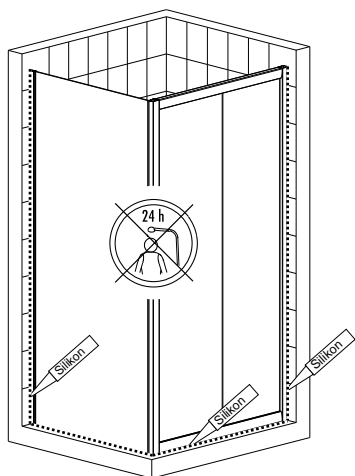

SS0/TX5b, SS0-W/TX5b

B

C

DJ	B [mm]	SS0	A [mm]
70	639-673	70	646-663
80	739-773	75	696-713
90	839-873	80	746-763
		90	846-863
100	939-973	100	946-963

D2	B [mm]	SS0	A [mm]
90	841-875	70	649-666
100	941-975	75	699-716
		80	749-766
110	1041-1075	90	849-866
120	1141-1175	100	949-966

D2-W	B [mm]	SS0-W	A [mm]
120	1141-1175	70	649-666
130	1241-1275		
140	1341-1375	75	699-716
150	1441-1475		
160	1541-1575		
170	1641-1675		
180	1741-1775	80	749-766

D4	B [mm]	SS0	A [mm]
130	1238-1272	70	646-663
140	1338-1372	75	696-713
150	1438-1472	80	746-763
160	1538-1572	90	846-863
170	1638-1672	100	946-963
180	1738-1772		

* - Zaleca się montaż w środku zakresu regulacji.

SS0/TX5b, SS0-W/TX5b

D

E

SS0/TX5b, SS0-W/TX5b

F

SS0+D4/TX5+SS0	A [mm]
...x130	1208-1242
...x140	1308-1342
...x150	1408-1442
...x160	1508-1542
...x170	1608-1642
...x180	1708-1742
...x190	1808-1842
...x200	1908-1942